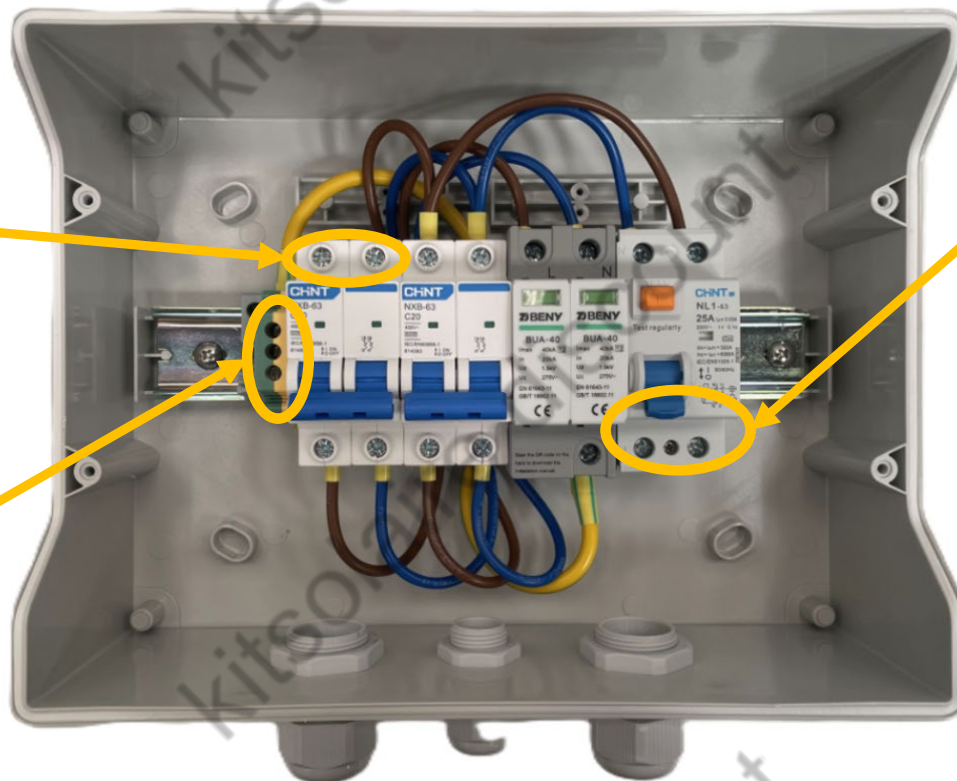

Ref : 4043 Coffret AC 3kW

Relier ver tableau électrique générale

Bus Bar pour les câbles de Terre

Relier à la sortie AC d'onduleur
(central, hybride ou micro-onduleur)

- Bleu : Câble de neutre
- Marron : Câble de phase