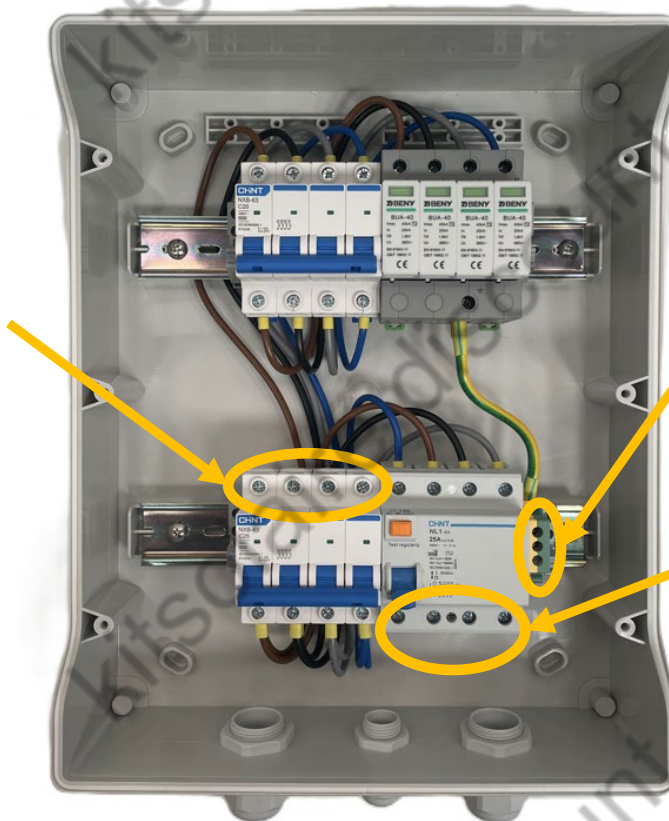

Ref : 4024 Coffret AC Tri 15kW, 300mA

Relier ver tableau électrique générale

- Bleu : Câble de neutre
- Marron : Phase 1
- Noir : Phase 2
- Gris : Phase 3

Bus Bar pour les câbles de Terre

Relier à la sortie AC d'onduleur (central, hybride ou micro-onduleur)