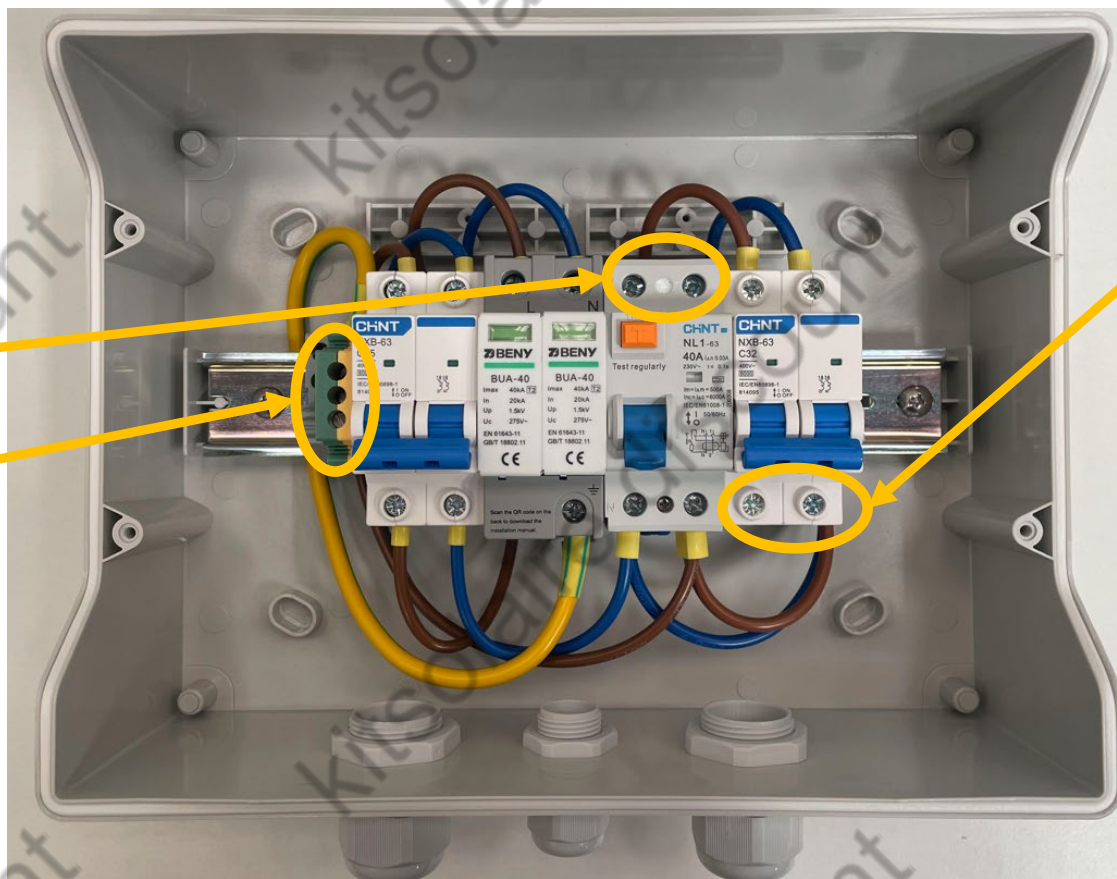

Ref : 4001 Coffret AC 6kW

Relier ver tableau électrique générale

Bus Bar pour les câbles de Terre

Relier à la sortie AC d'onduleur  
(central, hybride ou micro-onduleur)

- Bleu : Câble de neutre
- Marron : Câble de phase