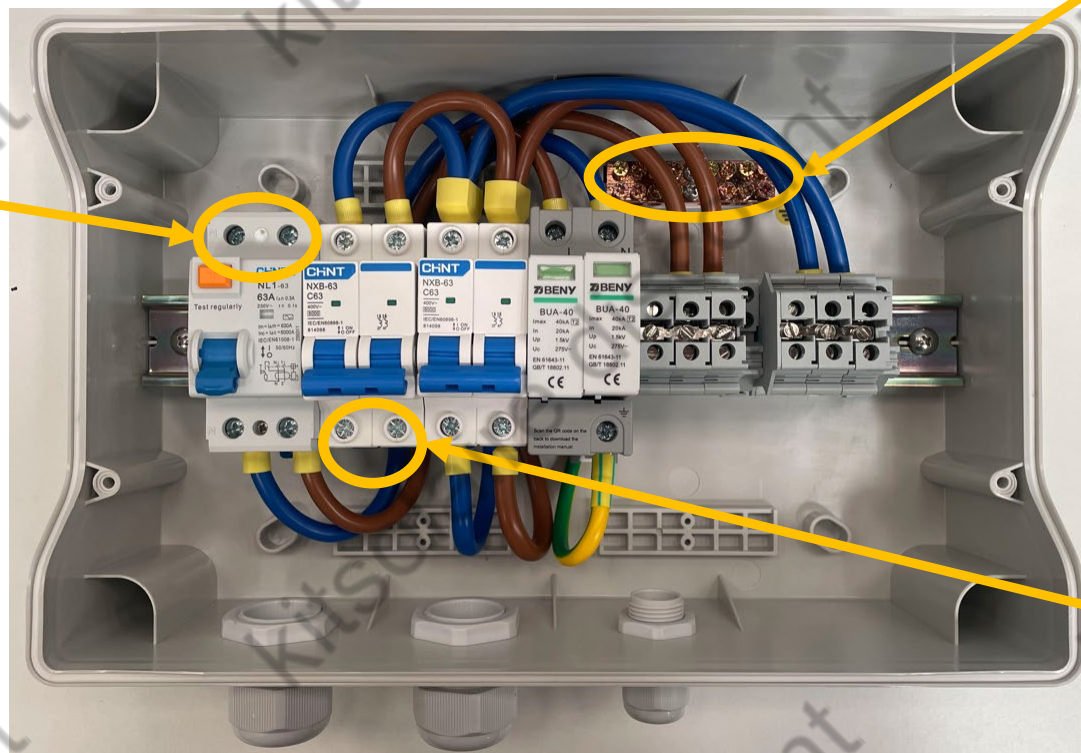

Ref : 4040 Coffret AC Mono 15kW Multifonction

Mode 1 : Utiliser pour 1 seul Onduleur 8-15kW monophasé

Relier ver tableau électrique générale

Bus Bar pour les câbles de Terre

Relier à la sortie AC d'onduleur
(central, hybride)

- Bleu : Câble de neutre
- Marron : Câble de phase

60 Avenue de
l'industrie
34820 TEYRAN

✉ Contact@KitSolaire-Discount.com

☎ 04 83 58 04 79

Ref : 4040 Coffret AC Mono 15kW Multifonction

Mode 2 : Utiliser pour Plusieurs Onduleurs Monophasés en montage parallèle

Relier ver tableau électrique générale

Bus Bar pour les câbles de Terre

4 Borniers disponible pour les câbles de phase et neutre, Possible d'installer 4 onduleurs monophasé en parallèle

Bus Bar pour les câbles de Neutre