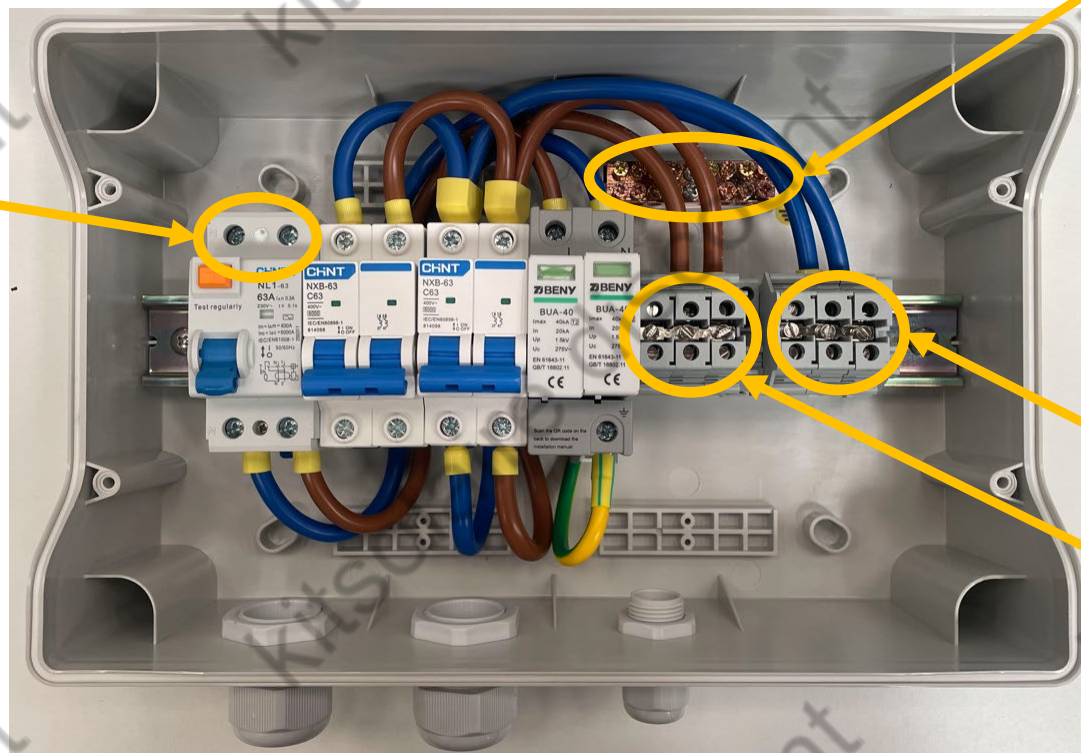

Ref : 4040 Coffret AC Mono 15kW Multifonction

Mode 1 : Utiliser pour 1 seul Onduleur 8-15kW monophasé

Relier ver tableau électrique générale

Bus Bar pour les câbles de Terre

Relier à la sortie AC d'onduleur
(central, hybride)

- Bleu : Câble de neutre
- Marron : Câble de phase

60 Avenue de
l'industrie
34820 TEYRAN

✉ Contact@KitSolaire-Discount.com

☎ 04 83 58 04 79

Ref : 4040 Coffret AC Mono 15kW Multifonction

Mode 2 : Utiliser pour Plusieurs Onduleurs Monophasés en montage parallèle

Relier ver tableau électrique générale

Bus Bar pour les câbles de Terre

4 Borniers disponible pour les câbles de phase et neutre, Possible d'installer 4 onduleurs monophasé en parallèle

Bus Bar pour les câbles de Neutre