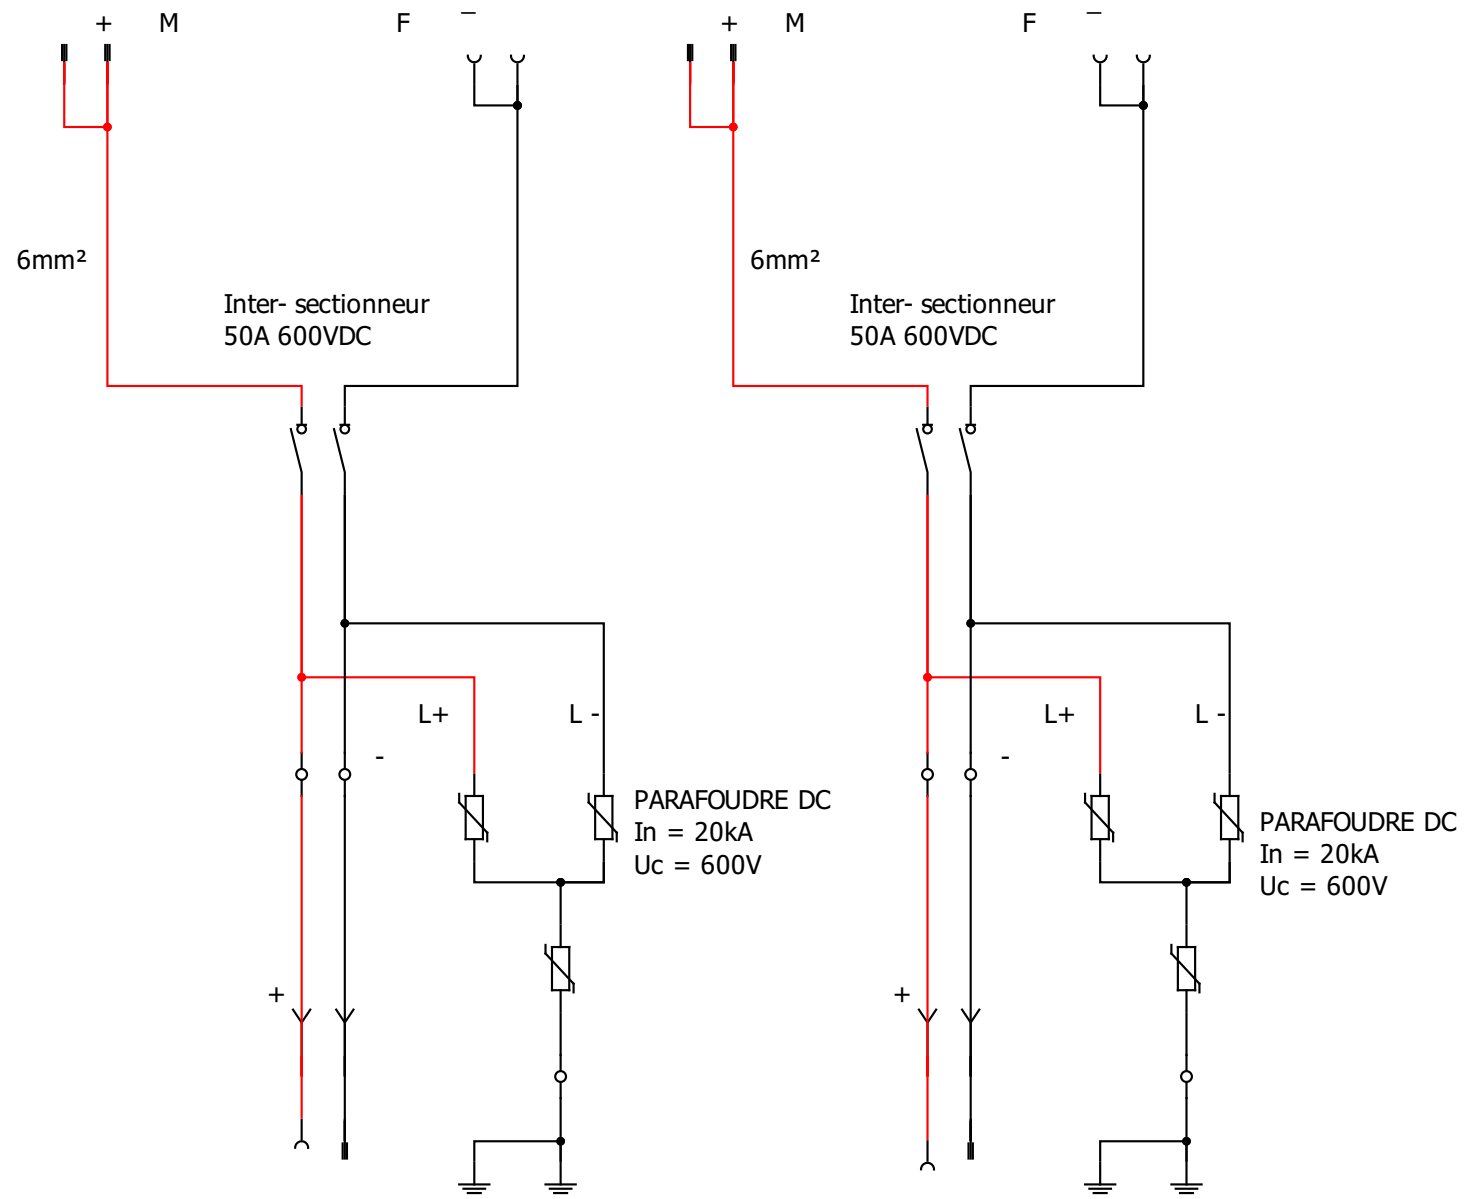

COFFRET 1X12 MODULES IP65 IK07 CLASSE II  
 ETIQUETTE NORMALISÉE UTE C 15 712-1  
 ENTREES +/- PAR LE BAS VIA 8 CONNECTEURS MC4 SORTIES +/- PAR LE BAS  
 VIA 4 MC4 PASSAGE TERRE VIA PRESSE ETOUPE M16 PAR LE BAS

Auteur : MB  
 Date :

DC 600V 2MPP 2 STRINGS

Fichier :  
 Folio : 1/1