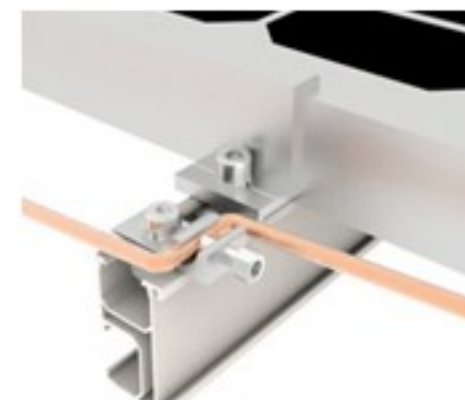

Rail 2,1 m

Etrier universel

¼ tour pour passer entre fixation fin ou fixation intermédiaire

Rail 1,05 m

Patte de sécurité Mise à la terre

Coffret AC

Relais Q

Ver réseau EDF

1,7 m

Panneau solaire

Rail 2,1 m

¼ tour pour passer entre fixation fin ou fixation intermédiaire

Etrier universel

Rail 1,05 m

Embout de Terminaison

Patte de sécurité Mise à la terre

1 m

2,1 m

1,05 m

1,7 m

Micro-onduleur IO7

Jonction de rail

Liaison à la terre

Câble AC IQ7