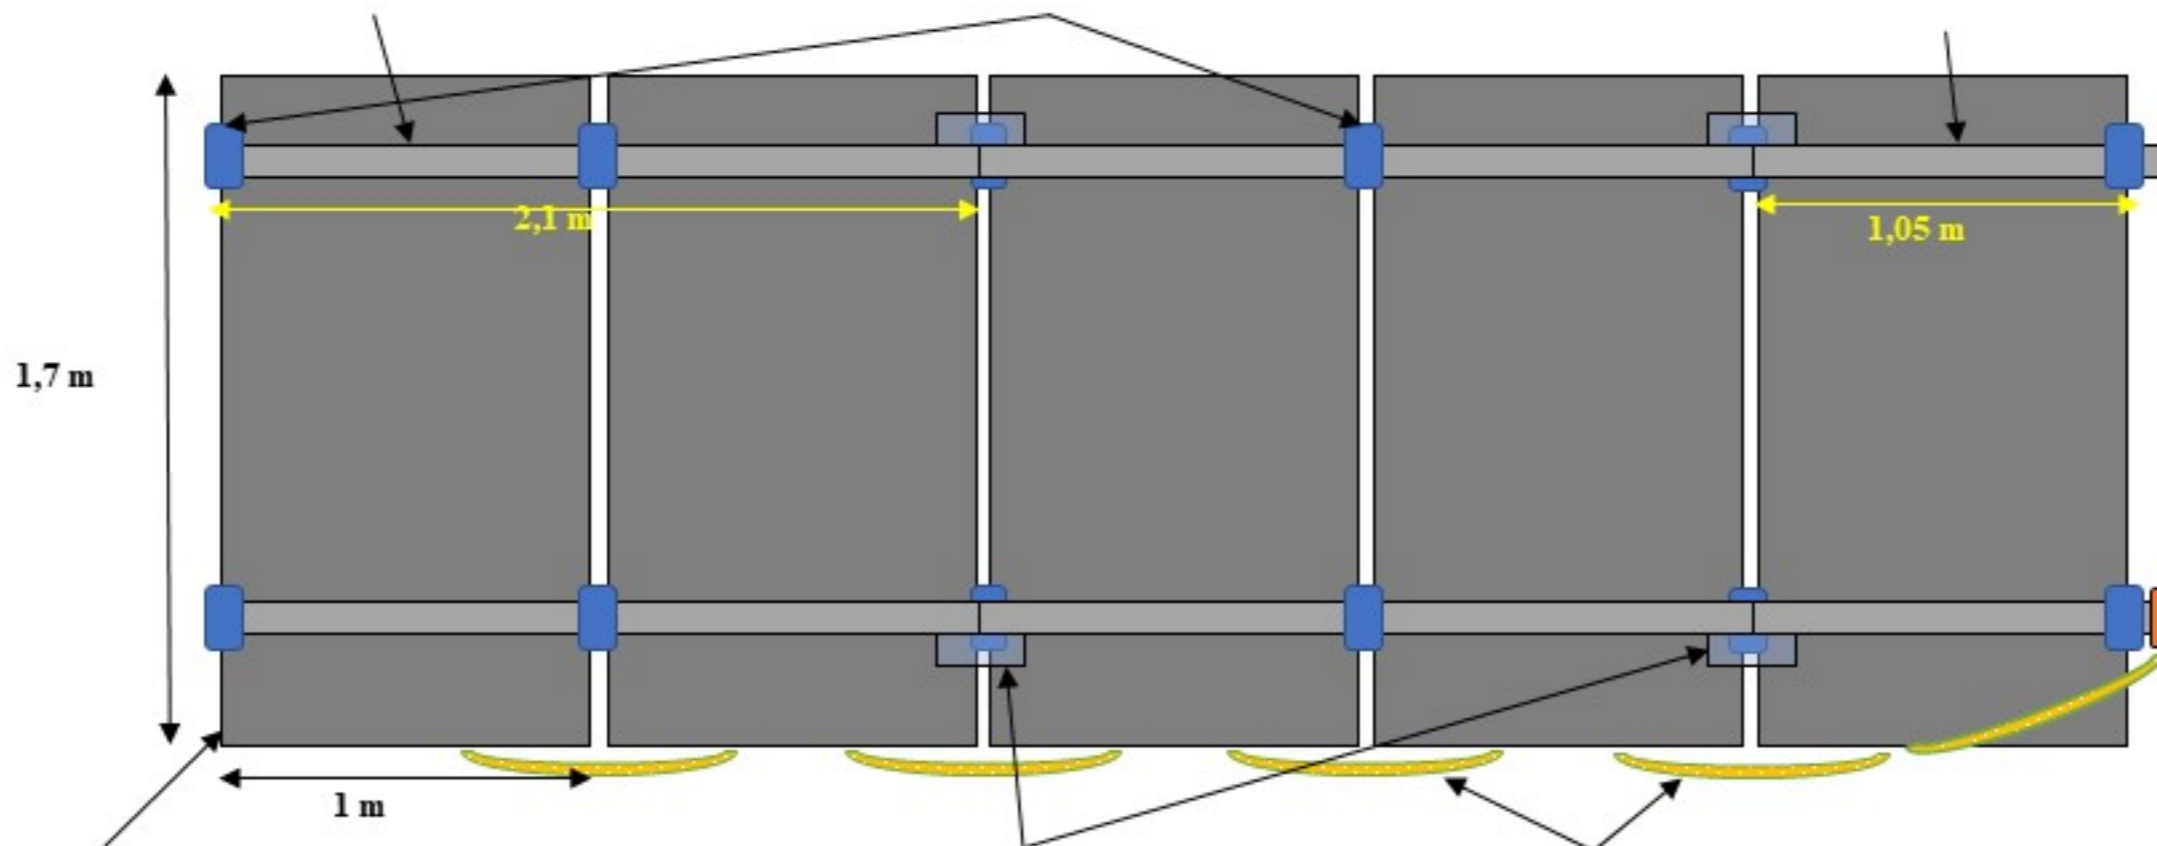

Rail 2,1 m

Etrier universel

¼ tour pour passer entre fixation fin ou fixation intermédiaire

Rail 1,05 m

Patte de sécurité Mise à la terre

Coffret AC

Relais Q

Ver réseau EDF

1,7 m

Panneau solaire

Rail 2,1 m

¼ tour pour passer entre fixation fin ou fixation intermédiaire

Etrier universel

Rail 1,05 m

Embout de Terminaison

Patte de sécurité Mise à la terre

1 m

2,1 m

1,05 m

1,7 m

Micro-onduleur IO7

Jonction de rail

Liaison à la terre

Câble AC IQ7