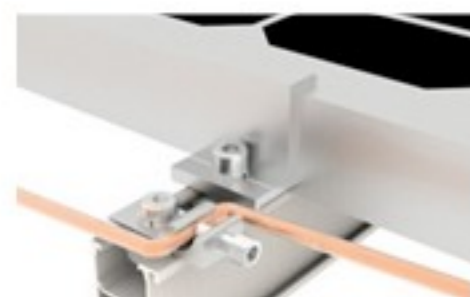

Rail 2,1 m

Etrier universel

¼ tour pour passer entre fixation fin ou fixation intermédiaire

Rail 1,05 m

Patte de sécurité Mise à la terre

Coffret AC

Relais Q

Ver réseau EDF

1,7 m

Panneau solaire

Rail 2,1 m

¼ tour pour passer entre fixation fin ou fixation intermédiaire

Etrier universel

Rail 1,05 m

Embout de Terminaison

Patte de sécurité Mise à la terre

1 m

2,1 m

1,05 m

1,7 m

Micro-onduleur IO7

Jonction de rail

Liaison à la terre

Câble AC IQ7