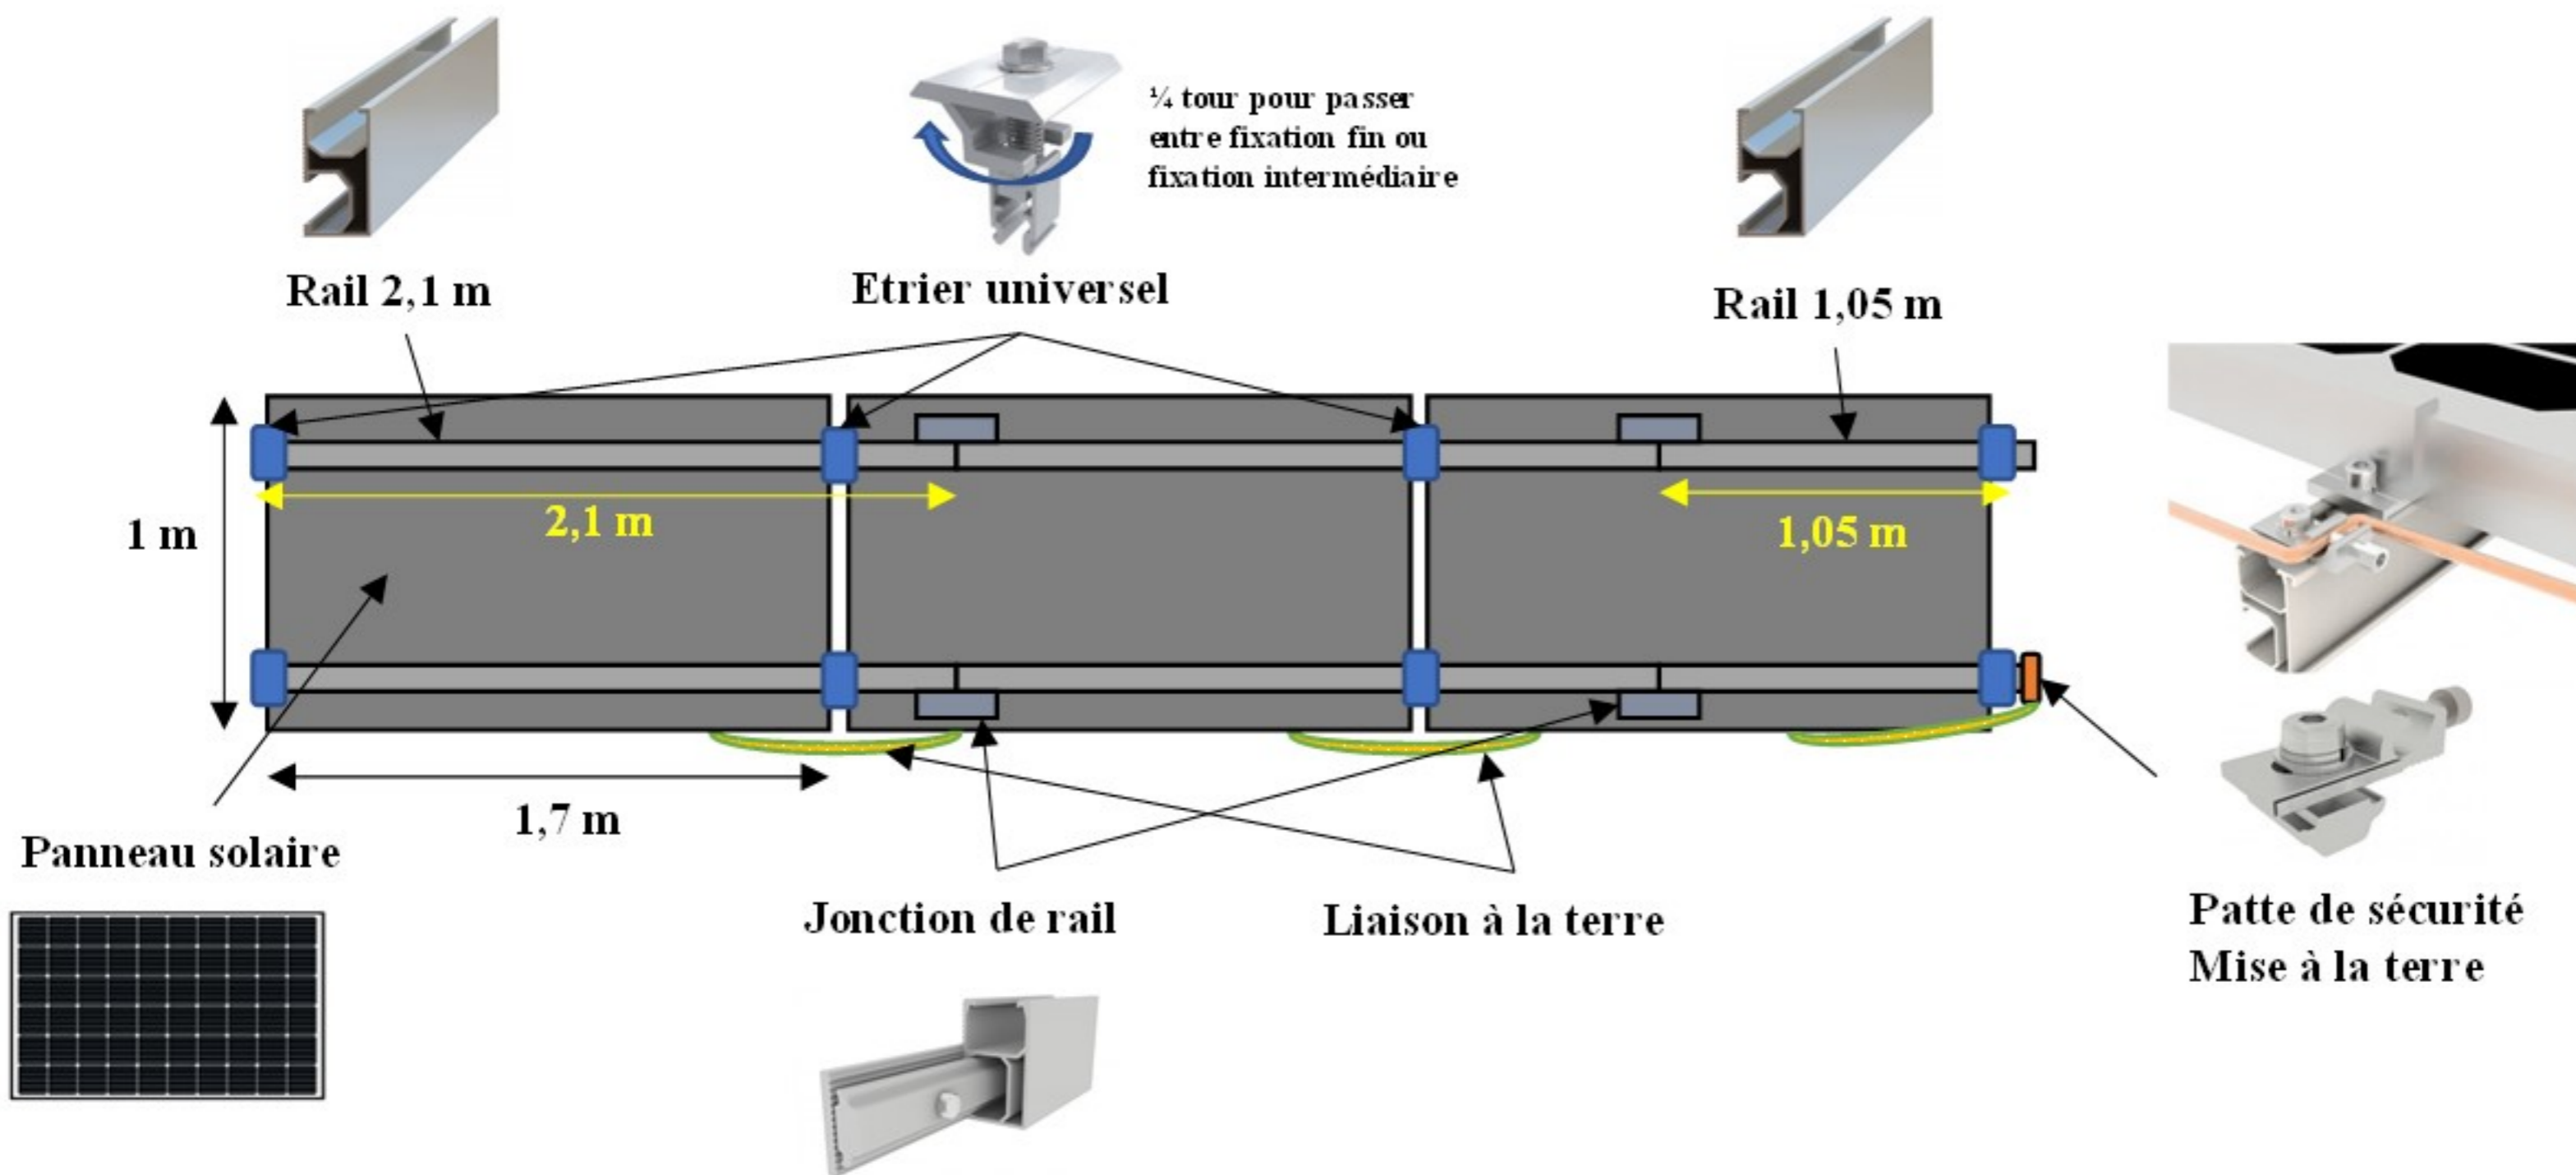

Rail 2,1 m

Etrier universel

¼ tour pour passer entre fixation fin ou fixation intermédiaire

Rail 1,05 m

Patte de sécurité Mise à la terre

Coffret AC

Relais Q

Ver réseau EDF

1,7 m

Panneau solaire

Rail 2,1 m

¼ tour pour passer entre fixation fin ou fixation intermédiaire

Etrier universel

Rail 1,05 m

Embout de Terminaison

Patte de sécurité Mise à la terre

1 m

2,1 m

1,05 m

1,7 m

Micro-onduleur IO7

Jonction de rail

Liaison à la terre

Câble AC IQ7