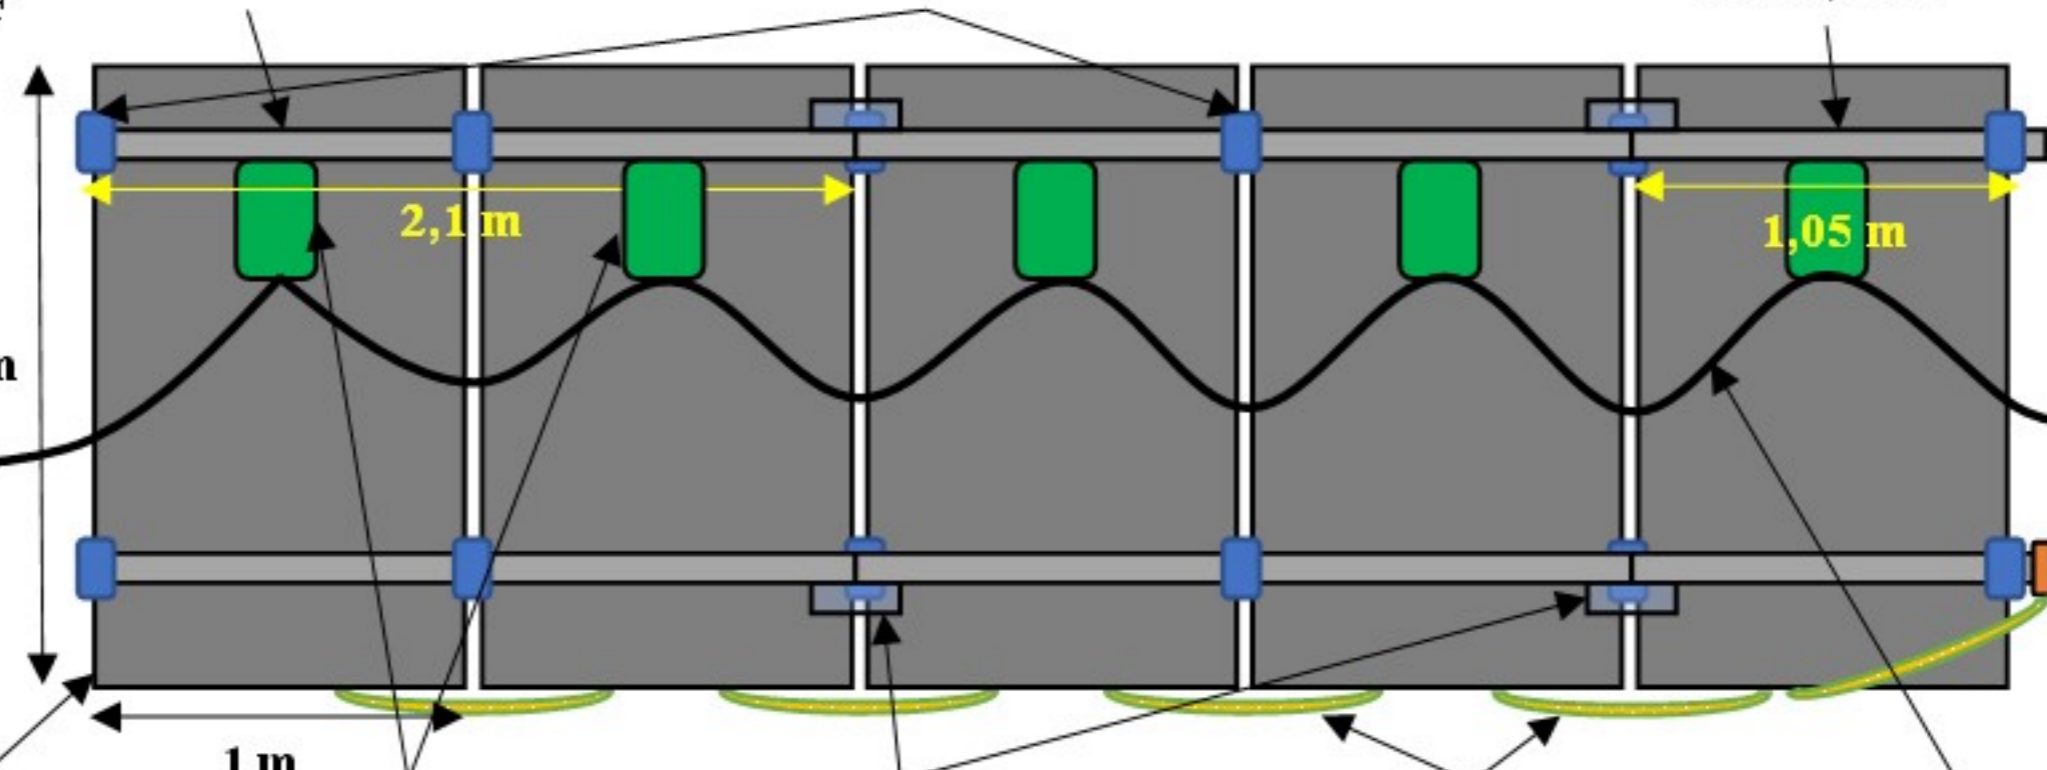

Rail 2,1 m

Etrier universel

¼ tour pour passer entre fixation fin ou fixation intermédiaire

Rail 1,05 m

Patte de sécurité Mise à la terre

Coffret AC

Relais Q

Ver réseau EDF

1,7 m

Panneau solaire

Rail 2,1 m

¼ tour pour passer entre fixation fin ou fixation intermédiaire

Etrier universel

Rail 1,05 m

Embout de Terminaison

Patte de sécurité Mise à la terre

1 m

2,1 m

1,05 m

1,7 m

Micro-onduleur IO7

Jonction de rail

Liaison à la terre

Câble AC IQ7